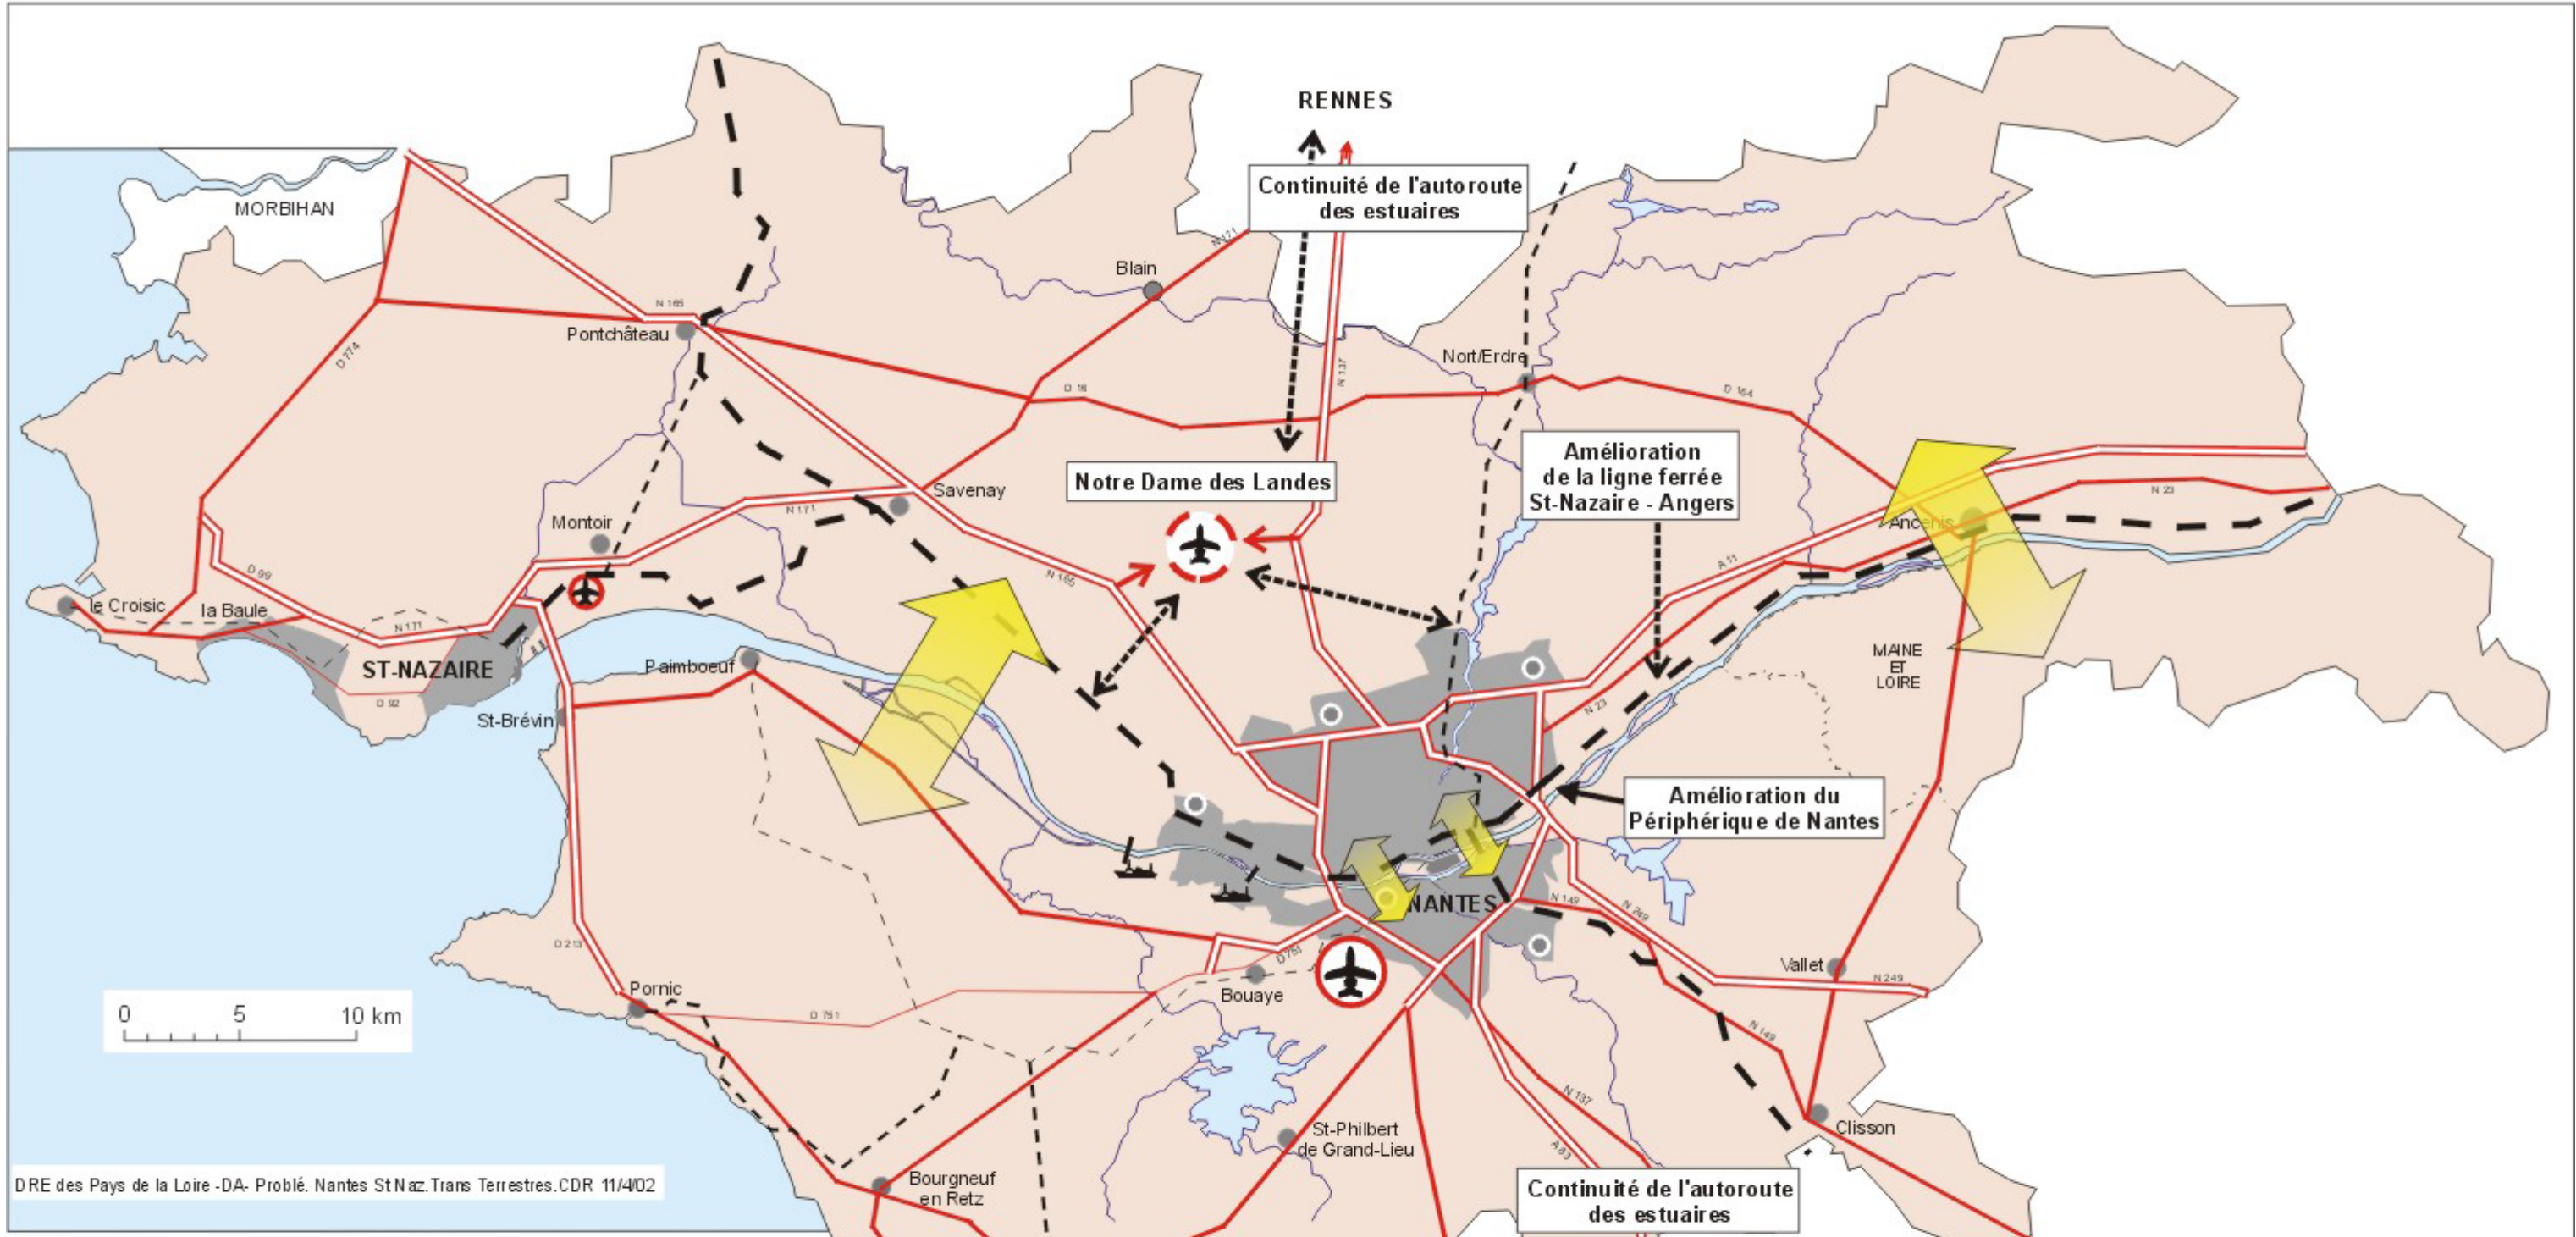

DTA DE L'ESTUAIRE DE LA LOIRE : INFRASTRUCTURES DE TRANSPORTS

DRE des Pays de la Loire - DA- Problé. Nantes St Naz. Trans Terrestres. CDR 11/4/02

INFRASTRUCTURES